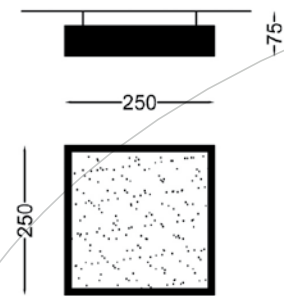

QUADRO

QUADRO 250

Deckenleuchte | *ceiling luminaire* | plafonnier
Wandleuchte | *wall luminaire* | appliqué

Acrylglas satiniert | *acryl frosted* | verre acryl | satiné

Metall silber 30 oder weiß 00

housing metal silver 30 or. white 00

partie métallique argent 30 ou blanc 00

Leuchtmittel | *lamp* | lampe:

LED 13W // 230V, 1330 – 1560lm

LED 18W // 230V, 1820 – 2150lm

Led – Color warmwhite (ww) 3000K

Led – Color cool white (w) 4000K

T5 22W // 230V

D... dimmbar 1-10V | *dimmable 1-10V* | dimmable 1-10V

D... digital dimmbar | *digital dimmable* | dimmable numérique

Artikelnummer | *reference no.* | article:

30/40.QUA250.LED.13... (LED 13W)

30/40.QUA250.LED.18... (LED 18W)

30/40.QUA250... (T5 22W)

Zubehör | *accessories* | accessories:

Version | *version* | version

Hängeleuchte | *pendant luminaire* | suspension .. HL