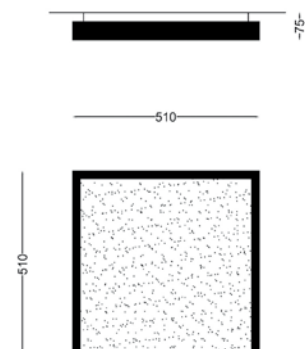

QUADRO 640

Deckenleuchte | *ceiling luminaire* | plafonnier
Wandleuchte | *wall luminaire* | appliqué

Acrylglas satiniert | *acryl frosted* | verre acryl satiné

Metall silber 30 oder weiß 00

housing metal silver 30 or. white 00