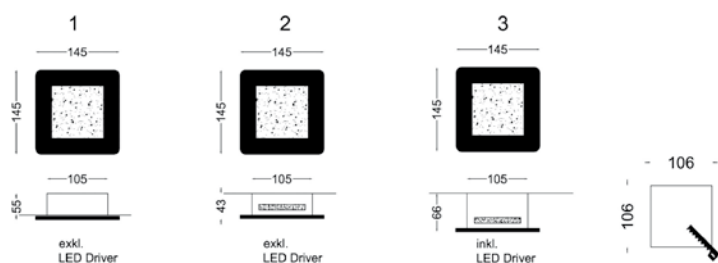

FLAT LINE

FLAT LINE

Einbauleuchte | *recessed luminaire* | encastré luminaire
Wandleuchte | *wall luminaire* | appliqué
Deckenleuchte | *ceiling luminaire* | plafonnier
Acrylglas satiniert | *acryl frosted* | verre acryl satiné

Leuchtmittel | *lamp* | lampe:

LED 8W warmwhite (ww) 3000K // 350mA
LED 8W white (w) 4000K // 350mA

Artikelnummer | *reference no.* | article:

10/30/50.0FLAT....

Rahmen-Farbe | *frame color* | couleur du cadre: