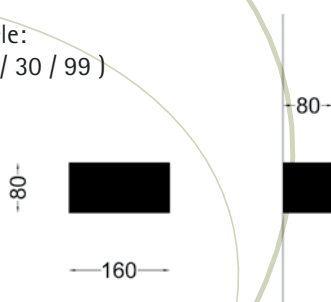

BRICA

Wandleuchte | *wall luminaire* | appliqué
Aluminium | *aluminium* | aluminium

Weiss.00 / Schwarz.10 / Rost. 20 / Aluminium gebürstet .30 /
verchromt .99

white.00 / black . 10 / rust. 20 / brushed aluminium.30 / chrome.99
blanc. 00 / noir. 10 / de couleur rouille . 20 / aluminium brossé 30 /
chrome.99

Leuchtmittel | *lamp* | lampe:

1 x QT-DE 150W / R7s // 230V (H)
2 x LED 8W incl. Led Driver // 230V // 920 – 1040lm (L)
Led – Color warmwhite (ww) 3000K
Led – Color cool white (w) 4000K

Artikelnummer | *reference no.* | article:

10.BRICA.... (H / L) ... (00 / 10 / 20 / 30 / 99)

10.BRICA.L.... IP54