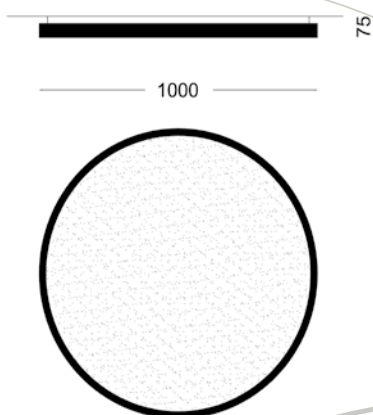

DISC 1000

Deckenleuchte | *ceiling luminaire* | plafonnier
Wandleuchte | *wall luminaire* | appliqué

Acrylglas satiniert | *acryl frosted* | verre acryl satiné

Metall silber 30 oder weiß 00

housing metal silver 30 or. white 00

partie métallique argent 30 ou blanc 00

Leuchtmittel | *lamp* | lampe:

LED 72W // 230V, 7480 – 9092lm

Led – Color warmwhite (ww) 3000K

Led – Color cool white (w) 4000K

8 x T5 24W // 230V

D... dimmbar 1-10V | *dimmable 1-10V* | dimmable 1-10V

D... digital dimmbar | *digital dimmable* | dimmable numérique

Artikelnummer | *reference no.* | article:

30/40.DISC1000.LED.72... (LED 72W)

30/40.DISC1000... (8 x T5 24W)

Zubehör | *accessories* | accessories:

Version | *version* | version

Hängeleuchte | *pendant luminaire* | suspension .. HL