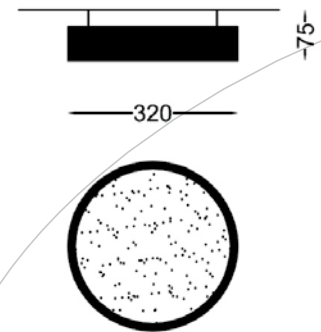

DISC 320

Deckenleuchte | *ceiling luminaire* | plafonnier
Wandleuchte | *wall luminaire* | appliqué

Acrylglas satiniert | *acryl frosted* | verre acryl satiné

Metall silber 30 oder weiß 00

housing metal silver 30 or. white 00

partie métallique argent 30 ou blanc 00

Leuchtmittel | *lamp* | lampe:

LED 18W // 230V, 1820 – 2150lm

LED 26W // 230V, 2260 – 3150lm

Led – Color warmwhite (ww) 3000K

Led – Color cool white (w) 4000K

T5 22W // 230V

D... dimmbar 1-10V | *dimmable 1-10V* | dimmable 1-10V

D... digital dimmbar | *digital dimmable* | dimmable numérique

Artikelnummer | *reference no.* | article:

30/40.DISC320.LED.18... (LED 18W)

30/40.DISC320.LED.26... (LED 26W)

30/40.DISC320... (T5 22W)

Zubehör | *acesories* | accessories:

Version | *version* | version

Hängeleuchte | *pendant luminaire* | suspension ..... HL