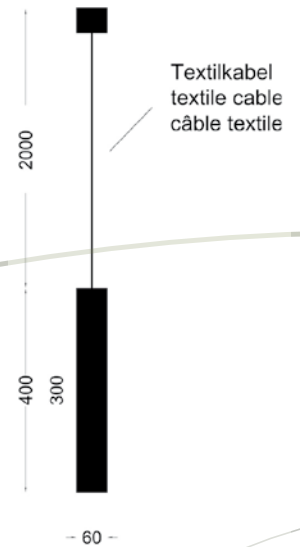

TUBE

TUBE

Hängeleuchte aus Aluminium mit Textilkabel
pendant luminaire in aluminium with textile cable
suspension aluminium avec câble textile

Weiss.00 / Schwarz.10 / Rost. 20 / Aluminium gebürstet .30 / verchromt .99
white.00 / black . 10 / rust. 20 / brushed aluminium.30 / chrome.99
blanc. 00 / noir. 10 / de couleur rouille . 20 / aluminium brossé 30 / chrome.99

Leuchtmittel | lamp | lampe:
1 x PAR 16 50W / GU10 // 230V (H)
1 x LED 8W incl. Led Driver // 230V // 435lm (L)

Artikelnummer | reference no. | article:
40.TUBE.... (H / L).....(00 / 10 / 20 / 30 / 99)

Zubehör | accessories | accessories:
Textilkabel | *textile cable* | câble textile

Rot | red | rouge (R)
Grün | green | vert (G)