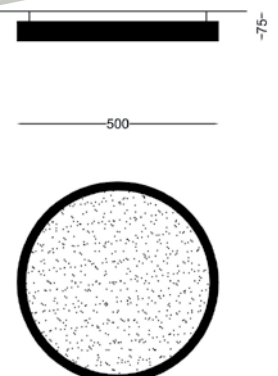

DISC 500

Deckenleuchte | *ceiling luminaire* | plafonnier
Wandleuchte | *wall luminaire* | appliqué

Acrylglas satiniert | *acryl frosted* | verre acryl satiné

Metall silber 30 oder weiß 00

housing metal silver 30 or. white 00

partie métallique argent 30 ou blanc 00

Leuchtmittel | *lamp* | lampe:

LED 36W // 230V, 3640 – 4300lm

Led – Color warmwhite (ww) 3000K

Led – Color cool white (w) 4000K

T5 55W // 230V

2 x T5 40W + 60W

D... dimmbar 1-10V | *dimmable 1-10V* | dimmable 1-10V

D... digital dimmbar | *digital dimmable* | dimmable numérique

Artikelnummer | *reference no.* | article:

30/40.DISC500.LED.18... (LED 36W)

30/40.DISC500... (T5 22W)

30/40.DISC501... (2 x T5 40W + 60W)

Zubehör | *acesories* | accessories:

Version | *version* | version

Hängeleuchte | *pendant luminaire* | suspension ..... HL